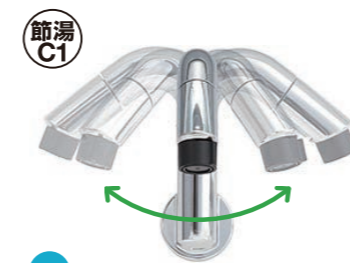

扉カラー〈スタンダード〉

VP1
ホワイト

VR1
ブラウン

フルスライドタイプは扉カラー、スタンダードからご選択ください。引出しタイプは扉カラー、スタンダード・ミドルグレードよりご選択いただけます。

洗面器カラー

H
ブレン材ホワイト

ひろびろボウル&くるくる水栓

身支度や家事をラクにする ひろびろボウル & くるくる水栓

2人並んでの身支度もスムーズ

洗顔・洗髪もゆったりスペースで

つけ置き洗い中も、バケツを避けての手洗いもOK

汚れにくくお掃除もカンタン

水栓金具

使いたい位置にくるりと回せる くるくる水栓

エコハンドル

左右に180度回転するので身支度・家事がしやすい。

壁付け水栓だからお手入れも簡単。シャワーホース収納式で洗濯やお掃除に便利。

ミラーキャビネット

3面鏡(全収納・スタンダードLED) MAR2-753TXS

3面鏡トレイアレンジ

入れるものの高さに合わせてトレイの位置を変更。

洗面器

底が広くて大容量で水汲みもしやすい ひろびろボウル

バケツの水汲みや衣類のつけ置き洗いもしやすいです。コップや泡立てネットなど、濡らしたくないものを、濡れものを気兼ねなく置けます。濡らしたくないものを、濡れものを気兼ねなく置けます。

エコハンドル

よく使う正面のハンドル位置で「水」を出す省エネ設計。

お湯が混合する位置はクリックでお知らせします。

スタンダードLED

長寿命・省電力のスタンダードLED。従来の蛍光灯と比べて約59%の省エネです。

化粧台本体

フルスライドタイプ AR3FH-755SY

上下段とも奥までしっかり収納。もの出し入れもラクラクです。