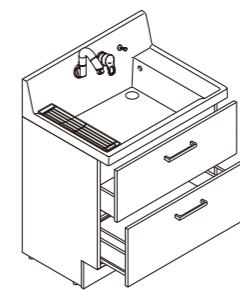

壁付け水栓だからお手入れも簡単。シャワーホース収納式で洗濯やお掃除に便利。

ミラーキャビネット

3面鏡(全収納・スタンダードLED) MAR2-753TXS

3面鏡トレイアレンジ

入れるものの高さに合わせてトレイの位置を変更。

洗面器

底が広くて大容量で水汲みもしやすい ひろびろボウル

バケツの水汲みや衣類のつけ置き洗いもしやすいです。コップや泡立てネットなど、濡らしたくないものを、濡れものを気兼ねなく置けます。濡らしたくないものを、濡れものを気兼ねなく置けます。

エコハンドル

よく使う正面のハンドル位置で「水」を出す省エネ設計。

お湯が混合する位置はクリックでお知らせします。

スタンダードLED

長寿命・省電力のスタンダードLED。従来の蛍光灯と比べて約59%の省エネです。

化粧台本体

フルスライドタイプ AR3FH-755SY

上下段とも奥までしっかり収納。もの出し入れもラクラクです。

引出しタイプ(扉裏ポケット付) AR3H-755SY

◆ご注意とお願い

- 写真は印刷のため、実際の色と異なる場合がございます。現物またはサンプルなどにてご確認ください。
- 商品によっては、予告なく改良、仕様変更などを行う場合がありますので、ご了承ください。
- 主要部材、アイテムのみの掲載につき、ご提案プランの詳細は見積書や図面にてご確認ください。
- 掲載内容及び写真・図版の無断掲載はたくお断りします。(許可なく転載・流用した場合、損害賠償が発生します。)