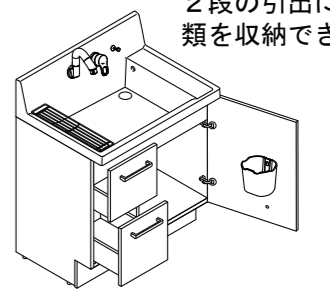

壁付け水栓だからお手入れも簡単。シャワーホース収納式で洗濯やお掃除に便利。

ミラーキャビネット

3面鏡(全収納・スタンダードLED) MAR2-753TXS

3面鏡トレイアレンジ

入れるものの高さに合わせてトレイの位置を変更。

洗面器

底が広くて大容量で水汲みもしやすい ひろびろボウル

バケツの水汲みや衣類のつけ置き洗いもしやすいです。コップや泡立てネットなど、濡らしたくないものを、濡れものを気兼ねなく置けます。濡らしたくないものを、濡れものを気兼ねなく置けます。

エコハンドル

よく使う正面のハンドル位置で「水」を出す省エネ設計。

お湯が混合する位置はクリックでお知らせします。

スタンダードLED

長寿命・省電力のスタンダードLED。従来の蛍光灯と比べて約59%の省エネです。

化粧台本体

フルスライドタイプ AR3FH-755SY

上下段とも奥までしっかり収納。もの出し入れもラクラクです。

引出しタイプ(扉裏ポケット付) AR3H-755SY

◆ご注意とお願い

- 写真は印刷のため、実際の色と異なる場合がございます。現物またはサンプルなどにてご確認ください。
- 商品によっては、予告なく改良、仕様変更などを行う場合がありますので、ご了承ください。
- 主要部材、アイテムのみの掲載につき、ご提案プランの詳細は見積書や図面にてご確認ください。
- 掲載内容及び写真・図版の無断掲載はたくお断りします。(許可なく転載・流用した場合、損害賠償が発生します。)