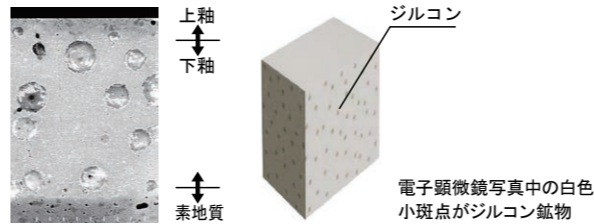

キズ汚れに強い

高硬度のジルコンを釉薬の表面まで含んでいるので、キズがつきにくく、陶器の美しさを長く保てます。

抗菌仕様

しっかり汚れを洗い流した上で、銀イオンのパワーで、黒ズミの原因となる細菌の繁殖をしっかり抑制。汚れや水アカ、においを低減します。

■しっかり洗浄

上から100%流して汚れを残さずしっかり洗浄。便器底のゼット口から出る洗浄水を無くし、上から100%ぐるりと流す強力な洗浄方式により、便器内の汚れをまるごと洗い流します。