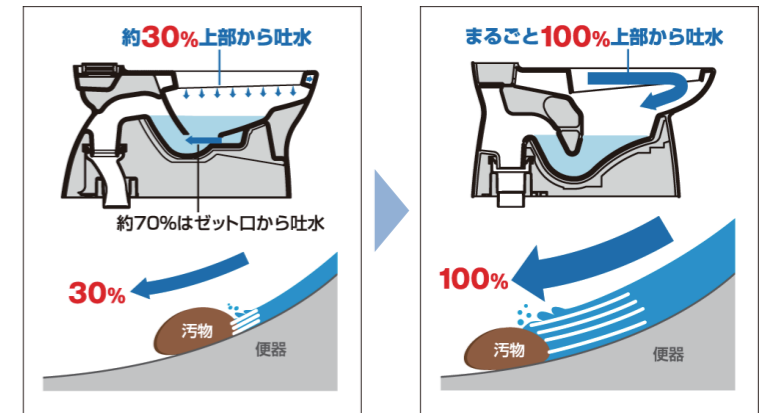

#### 汚物汚れに強い

ハイパーセラミックは「水になじみやすい親水性」。便器洗浄やお掃除するたびに汚物を押し流します。

#### キズ汚れに強い

高硬度のジルコンを釉薬の表面まで含んでいるので、キズがつきにくく、陶器の美しさを長く保てます。

### ■しっかり洗浄

上から100%流して汚れを残さずしっかり洗浄。便器底のゼット口から出る洗浄水を無くし、上から100%ぐるりと流す強力な洗浄方式により、便器内の汚れをまるごと洗い流します。

従来型ゼット口付便器

Lセレクション