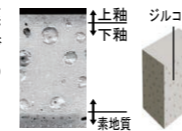

ハイパーキラミック

表面にキズがつきにくく、ISOに準拠した抗菌（銀イオン）パワーで細菌の繁殖も抑えられる、汚れに強い便器素材です。

汚物汚れに強い

ハイパーキラミックは「水になじみやすい親水性」。便器洗浄やお掃除するたびに汚物を押し流します。

キズ汚れに強い

高硬度のジルコンを釉薬の表面まで含んでいるので、キズがつきにくく、陶器の美しさを長く保てます。

抗菌仕様

しっかり汚れを洗い流した上で、銀イオンのパワーで、黒ズミの原因となる細菌の繁殖をしっかり抑制。汚れや水アカ、においを低減します。