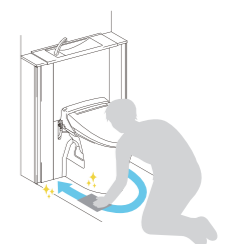

■お掃除ラクラク

ホコリが溜まりやすいタンク後ろの部分をキャビネットで見え隠し、お手入れもラクラク。