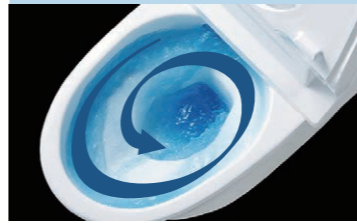

強力な水流が便器鉢内のすみずみまで回り、少ない水でもしっかり汚れを洗い流します。