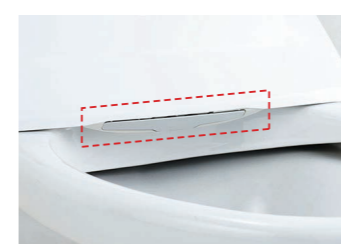

■カラーバリエーション

■リモコン

■キレイ便座

便座のつぎ目をなくし、便座裏は防汚素材だから、汚れもサッとひと拭き。

■女性専用『レディスノズル』

使わないときはノズルを収納し、男子小用時などの汚れを防ぎます。シャッターは着脱できるので、お手入れラクラク。

■スッキリノズルシャッター

女性にやさしいビデ専用ノズル。