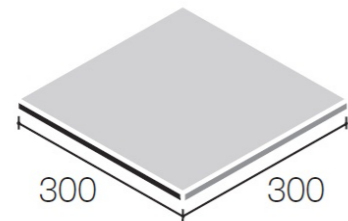

ローマニ

品名	平(300角)	階段(300角)
品番	RN-30-	RN-30K-

形状図

施工例

RN-30-15

RN-30-35

RN-30-45

RN-30-55

RN-30-65

RN-30-75

RN-30-85

RN-30-05

RN-30-95

お願い ・商品によっては改良等により、仕様、寸法、カラー等の変更がある場合もありますので、あらかじめご了承ください。
 ・商品写真は印刷色のため、現物と若干色が異なる場合がありますので、サンプル台紙等でお確かめください。
 ・必ずしも個々のタイルは全て均一な同色にはなりませんのでご理解、ご了承ください。