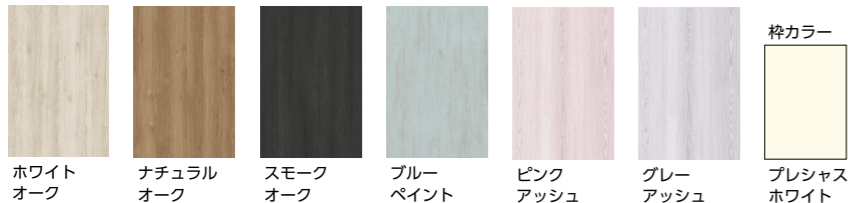

## インテリア建材 ラシッサ D パレット

Lasissa D  
Palette

時間がゆっくりと流れるような、そんな空間演出の主役になってくれるのが、人の手のぬくもりを感じさせてくれる仕上げを施したラシッサDパレットです。手づくり感が楽しめる刷毛塗りのムラやエイジング仕上げなど、ラフでカジュアルな昔ながらの雰囲気再現できます。

●カラーバリエーション パレットは6色。ぬくもりを感じさせる柔らかな色合い。