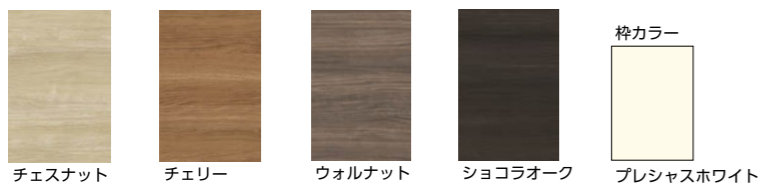

## インテリア建材 ラシッサ D ラテオ

彩度の低い色調のカラーをそろえたラシッサDラテオ。すべての色をグレイッシュにすることで、モダンでありながらも冷たさを感じさせない洗練された仕上がりになりました。スタイリッシュ、ナチュラル、シックと、どんなテイストにもマッチします。

●カラーバリエーション ラテオは4色。グレイッシュな色合いで洗練された印象。