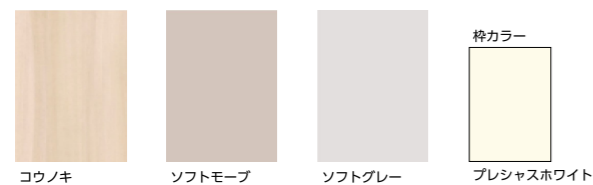

## インテリア建材 ラシッサ D キナリモダン

**Lasissa D**  
K I N A R I  
M O D E R N

人の心をゆったりとほぐし、なごやかに  
うちとけ合って過ごす「こころとく」  
空間をご提案します。

●カラーバリエーション キナリモダンは3色。すっきりと落ち着いた空間に仕上げるカラー。