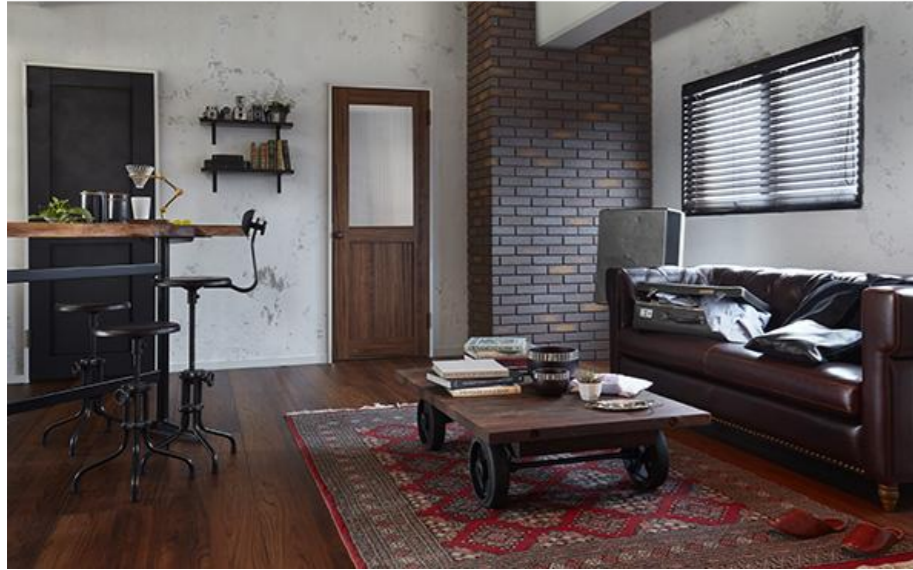

インテリア建材 ラシッサ D ヴィンティア

**Lasissa D**  
**VINTIA**

トレンドを超えて、すっかり定番になったヴィンテージスタイル。個性的でちょっとだけ男前な空間は、自分らしいこだわりを表現できると老若男女に人気のスタイルです。ヴィンティアでは、ハードな部屋から甘さ控えめだけど女性らしさも忘れないソフトなインテリアまで幅広くカバーできます。

マットなローラー塗装仕上げ単色3色と、ダイナミックな木目をありのままに生かした木目4色。