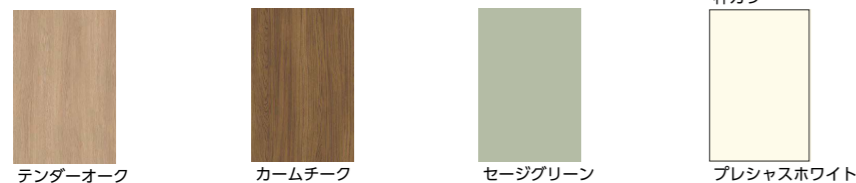

## インテリア建材 ラシッサ D ノースフォレスト

**Lasissa D**  
NORTH FOREST

北欧にゆかりのある、家具にも合わせやすいカラー。シンプルだけど、ほっこりした、北欧のぬくもりや優しさを感じられる、長く愛着がもてる空間です。

●カラーバリエーション ノースフォレストは3色。ほっこりとした居心地の良い空間に仕上げます。