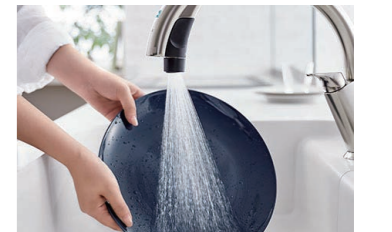

【主な特長】
S i センサー 焦げ付き消火機能
ダブル高火力バーナー

■オールインワン浄水栓

美しく、使いやすく。スタイリッシュなフォルムに、多彩な機能を搭載しました。

オールインワン浄水栓 A Kタイプ P39
エコハンドル (カートリッジ 1本付)
JFAK461SYXJG5U 一般地用 LIXIL製

ひろびろシャワー
水が広がる“ひろびろシャワー”で、洗い物をスピードアップ。

くるプッシュ切替

ダイヤル切替 (シャワーと整流) とプッシュ切替 (浄水と原水) の4段階吐水。簡単操作で浄水シャワーでの野菜洗いやラクラクです。