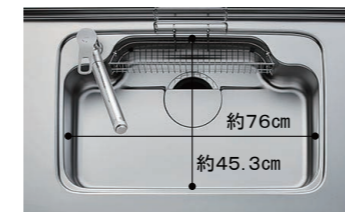

引出しの奥行きいっぱいまで引き出せる、フルエクステンション構造を採用。奥にしまったものも“スツ”と取り出せます。

コンロ用キャビネット

メラミン底板 ダンバー付ローラーレール

スライドストッカー (ポケットなし)

シンク用キャビネット

メラミン底板 ダンバー付ローラーレール

スライドストッカー (ポケットなし)

■シンク

※表示寸法は内寸法です。深さ約19.5cm
※水栓の位置は左右が選べます。

ステンレス排水口
スキットシンク

シンクの中のお手入れもシンクまわりの片づけも、スキットとはかどるシンクです。

まな板スタンド付ワイヤーポケット

■ガスコンロ

トップ: シルバー フェイス: シルバー
トップ間口 60cm レンジフード連動なし
3口コンロ・ガラストップタイプ (無水片面焼グリル) Y33
H1633COW2VUX ハーマン製