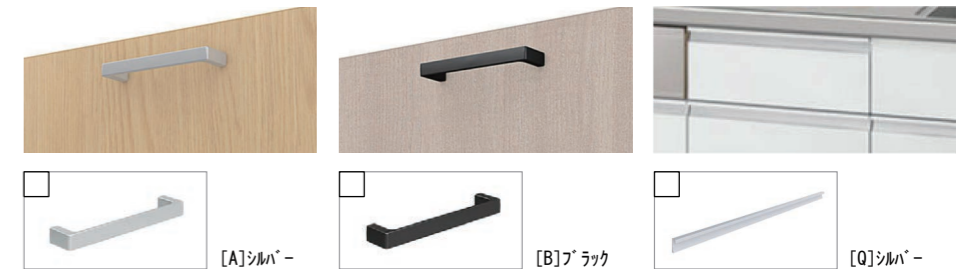

COLOR COORDINATE

扉カラー全27色、さらに3色のスリム取手でコーディネートが広がる

■取手デザイン

グループ2用
スリム取手

グループ1用

ハンドル取手

ライン取手 (オプション)

■シンクカラー