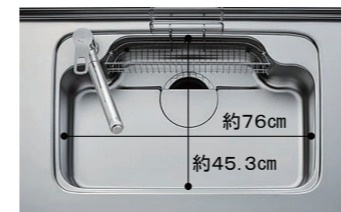

耐久性にも優れた人造大理石トップです。

ベーシックホワイト
人造大理石トップ

■ワークトップ高さ

キッチン、高すぎても低すぎても使いにくいもの。身長に合わせて最適なサイズをお選びいただけるよう、3種類の高さをご用意しています。

□80cm □85cm □90cm
※イメージ

■スライドストッカープラン

空間を有効活用できる、たっぷり収納のストッカー。

引出しの奥行きいっぱいまで引き出せる、フルエクステンション構造を採用。奥にしまったものも“スツ”と取り出せます。

コンロ用キャビネット

メラミン底板 ダンバー付ローラーレール

スライドストッカー (ポケットなし)

シンク用キャビネット

メラミン底板 ダンバー付ローラーレール

スライドストッカー (ポケットなし)

■シンク

※表示寸法は内寸法です。深さ約19.5cm
※水栓の位置は左右が選べます。