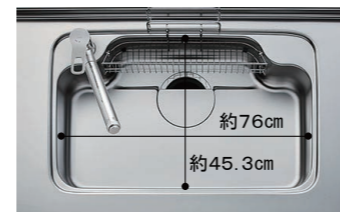

■ワークトップ高さ

キッチン、高すぎても低すぎても使いにくいもの。身長に合わせて最適なサイズをお選びいただけるよう、3種類の高さをご用意しています。

身長150cm 身長160cm 身長170cm

□80cm □85cm □90cm ※イメージ

■スライドストッカープラン

空間を有効活用できる、たっぷり収納のストッカー。

引出しの奥行きいっぱいまで引き出せる、フルエクステンション構造を採用。奥にしまったものも“スツ”と取り出せます。

足元のけこみ部分もムダなく収納スペースに活用。空間を上手に使った、たっぷり収納のストッカーです。

コンロ用キャビネット

メラミン底板 ダンバー付ローラーレール

スライドストッカー (ポケットなし)

シンク用キャビネット

メラミン底板 ダンバー付ローラーレール

スライドストッカー (ポケットなし)

■シンク

※表示寸法は内寸法です。深さ約19.5cm ※水栓の位置は左右が選べます。

ステンレス排水口

スキットシンク

シンクの中のお手入れもシンクまわりの片づけも、スキットとはかどるシンクです。

まな板スタンド付ワイヤーポケット

独自の底面形状と段差のコンビネーションで、シンクの奥の段差に向けて汚れやゴミをスムーズに洗い流せます。

■ガスコンロ

トップ: シルバー フェイス: シルバー
トップ間口 60cm レンジフード運動なし