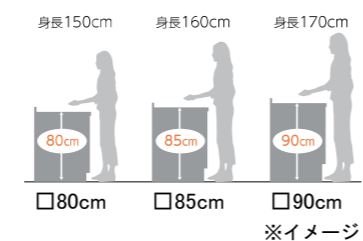

テーブルタイプ

■ワークトップ

耐久性にも優れた人造大理石トップです。

ベーシックホワイト
人造大理石トップ

■ワークトップ高さ

キッチン、高すぎても低すぎても使いにくいもの。身長に合わせて最適なサイズをお選びいただけるよう、3種類の高さをご用意しています。

■スライドストッカープラン

空間を有効活用できる、たっぷり収納のストッカー。