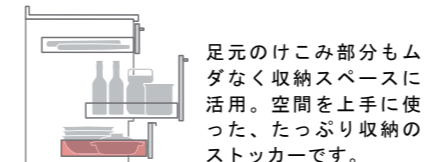

■ワークトップ高さ

キッチン、高すぎても低すぎても使いにくいもの。身長に合わせて最適なサイズをお選びいただけるよう、3種類の高さをご用意しています。

身長150cm 身長160cm 身長170cm

□80cm □85cm □90cm ※イメージ

■スライドストッカープラン

空間を有効活用できる、たっぷり収納のストッカー。

引出しの奥行きいっぱいまで引き出せる、フルエクステンション構造を採用。奥にしまったものも“スツ”と取り出せます。