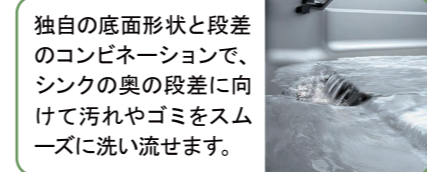

※表示寸法は内寸法です。深さ約19.5cm ※水栓の位置は左右が選べます。

ステンレス排水口

スキットシンク

シンクの中のお手入れもシンクまわりの片づけも、スキットとはかどるシンクです。

まな板スタンド付ワイヤーポケット

独自の底面形状と段差のコンビネーションで、シンクの奥の段差に向けて汚れやゴミをスムーズに洗い流せます。

■ガスコンロ

トップ: シルバー フェイス: シルバー
トップ間口 60cm レンジフード運動なし