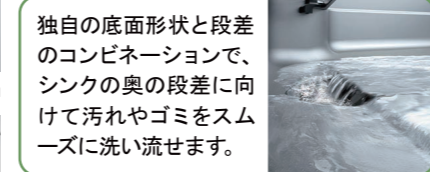

ES

設計コンセプトや条件に応える仕様を、最適なかたちでパッケージしたシステムキッチンES

システムキッチン ES
センターキッチン/ペニンシュラI型
本体間口 257.4cm

■ダイニング側スタイル

構造壁を活かしたレイアウトにも対応可能です。

■ワークトップ

耐久性にも優れた人造大理石トップです。

■ワークトップ高さ

キッチン、高すぎても低すぎても使いにくいもの。身長に合わせて最適なサイズをお選びいただけるよう、3種類の高さをご用意しています。

■スライドストッカープラン

空間を有効活用できる、たっぷり収納のストッカー。

引出しの奥行きいっぱいまで引き出せる、フルエクステンション構造を採用。奥にしまったものも“スツ”と取り出せます。

スライドストッカー (ポケットなし)

スライドストッカー (ポケットなし)

■シンク

スキットシンク

シンクの中のお手入れもシンクまわりの片づけも、スキットとはかどるシンクです。

まな板スタンド付ワイヤーポケット

■ガスコンロ

【主な特長】

Siセンサー 焦げ付き消火機能
ダブル高火カバーナー

◆ダブル高火カバーナー
高火カバーナーをダブルで搭載。強火からトロ火まで左右を選ばずに調理できます。

◆焦げ付き消火機能
調理中の鍋の焦げ付きを早い段階で感知し自動消火する安心機能です。

■オールインワン浄水栓

美しく、使いやすく。
スタイリッシュなフォルムに、多彩な機能を搭載しました。

ひろびろシャワー
水が広がる“ひろびろシャワー”で、洗い物をスピードアップ。

くるプッシュ切替

ダイヤル切替 (シャワーと整流) とプッシュ切替 (浄水と原水) の4段階吐水。簡単操作で浄水シャワーでの野菜洗いやラクラクです。

浄水カートリッジ

浄水カートリッジは水栓本体に内蔵されているため、ワークトップ上で簡単に交換でき、おいしい水が手軽に楽しめます。

■食器洗い乾燥機

NP45RS9SJGU パナソニック製

【主な特長】

ストリーム除菌洗浄 ソフト排気
予約タイマー 低温洗浄
乾燥キープ

◆ストリーム除菌洗浄
50°C以上の高圧水流により、洗浄工程でしっかり除菌します。

■レンジフード

【主な特長】

LED照明 常時換気
お手入れ簡単塗装

◆LED照明
消費電力が少なく寿命が長いLEDタイプの照明です。

◆常時換気
一日中、微弱運転で換気を行い室内にこもった湿気や汚れを排出します。