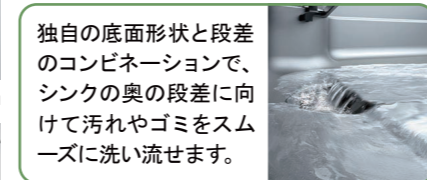

※表示寸法は内寸法です。深さ約19.5cm
※水栓の位置は左右が選べます。

ステンレス排水口
スキットシンク

シンクの中のお手入れもシンクまわりの片づけも、スキットとはかどるシンクです。

まな板スタンド付ワイヤーポケット

■ガスコンロ

トップ: シルバー フェイス: シルバー
トップ間口 60cm レンジフード連動なし
3口コンロ・ガラストップタイプ (無水片面焼グリル) Y33
H1633COW2VUX ハーマン製