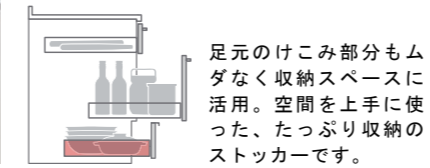

耐久性にも優れた人造大理石トップです。

ベーシックホワイト
人造大理石トップ

■ワークトップ高さ

キッチン、高すぎても低すぎても使いにくいもの。身長に合わせて最適なサイズをお選びいただけるよう、3種類の高さをご用意しています。

□80cm □85cm □90cm
※イメージ

■スライドストッカープラン

空間を有効活用できる、たっぷり収納のストッカー。

引出しの奥行きいっぱいまで引き出せる、フルエクステンション構造を採用。奥にしまったものも“スツ”と取り出せます。

コンロ用キャビネット

メラミン底板 ダンバー付ローラーレール

スライドストッカー (ポケットなし)

シンク用キャビネット

メラミン底板 ダンバー付ローラーレール

スライドストッカー (ポケットなし)

■シンク

※表示寸法は内寸法です。深さ約19.5cm
※水栓の位置は左右が選べます。