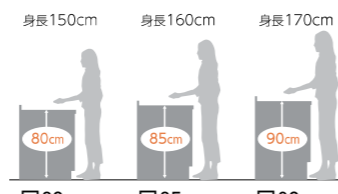

カタログによるイメージ画像です。

ES

設計コンセプトや条件に応える仕様を、最適なかたちでパッケージしたシステムキッチンES

システムキッチン ES
センターキッチン/ペニンシュラI型
本体間口 257.4cm

■ダイニング側スタイル

構造壁を活かしたレイアウトにも対応可能です。

※写真はテーブルタイプです。

■ワークトップ

耐久性にも優れた人造大理石トップです。

ベーシックホワイト
人造大理石トップ

■ワークトップ高さ

キッチン、高すぎても低すぎても使いにくいもの。身長に合わせて最適なサイズをお選びいただけるよう、3種類の高さをご用意しています。

□80cm □85cm □90cm
※イメージ

■スライドストッカープラン

空間を有効活用できる、たっぷり収納のストッカー。

引出しの奥行きいっぱいまで引き出せる、フルエクステンション構造を採用。奥にしまったものも“スツ”と取り出せます。