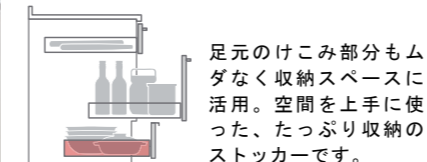

◆LED照明
消費電力が少なく寿命が長いLEDタイプの照明です。

◆常時換気
一日中、微弱運転で換気を行い室内にこもった湿気や汚れを排出します。

カタログによるイメージ画像です。

ES

設計コンセプトや条件に応える仕様を、最適なかたちでパッケージしたシステムキッチンES

システムキッチン ES
センターキッチン/ペニンシュラI型
本体間口 257.4cm

■ダイニング側スタイル

イスを並べて、食事もとれるコミュニケーション重視のスタイルです。

テーブルタイプ

■ワークトップ

耐久性にも優れた人造大理石トップです。

ベーシックホワイト
人造大理石トップ

■ワークトップ高さ

キッチン、高すぎても低すぎても使いにくいもの。身長に合わせて最適なサイズをお選びいただけるよう、3種類の高さをご用意しています。

■スライドストッカープラン

空間を有効活用できる、たっぷり収納のストッカー。

引出しの奥行きいっぱいまで引き出せる、フルエクステンション構造を採用。奥にしまったものも“スツ”と取り出せます。

コンロ用キャビネット

メラミン底板 ダンバー付ローラーレール

スライドストッカー (ポケットなし)

シンク用キャビネット

メラミン底板 ダンバー付ローラーレール

スライドストッカー (ポケットなし)

■シンク