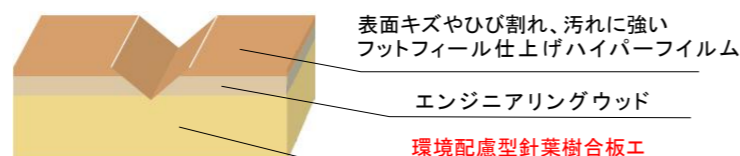

LP202304002811

株式会社 LIXIL

床材

TY-02S

※イメージ画像です。

※「TY-02S」は基材に環境配慮型針葉樹合板を使用した床材です。環境配慮型合板基材の床に比べて水分の影響を受けやすい材料ですので、床材の施工に際し、施工説明書に従い、注意事項を遵守いただけますようお願いいたします。

高性能・長寿命

※傷がつかないわけではありません。家具等を移動させる時は引きずらないでください。
※V溝部において、樹脂シートの断面が白く見える場合がありますが、性能には影響ありませんので予めご了承ください。