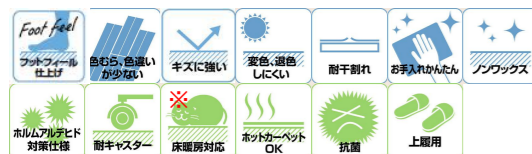

機能一覧

※床暖房システムの種類によって対応できないものもあります。

Color Variation

床材