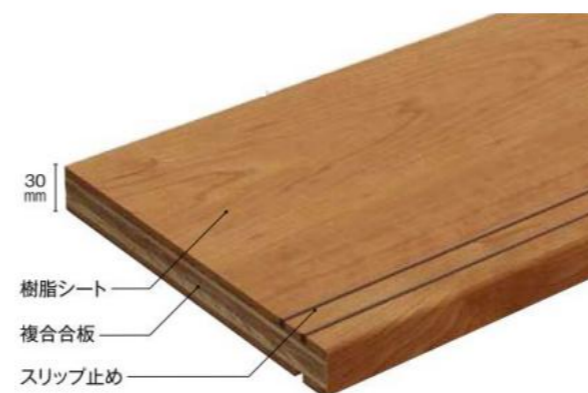

DD/クリエダークF
(ほんのり Foot feel)

■洗面室・トイレ:
ラシッサ Dフロア耐水・ペット
マーブルホワイト調

※上記掲載の各写真・イラストはイメージです。見積内容とは異なる場合がありますので、ご注意ください。

階段

Sタイプ(踏み板厚30mm/鼻の出20mm)

素材感を生かした
クリエイターの階段ユニットSタイプは、
建具や床と一棟を
コーディネートしていただけます。

※写真はイメージです。