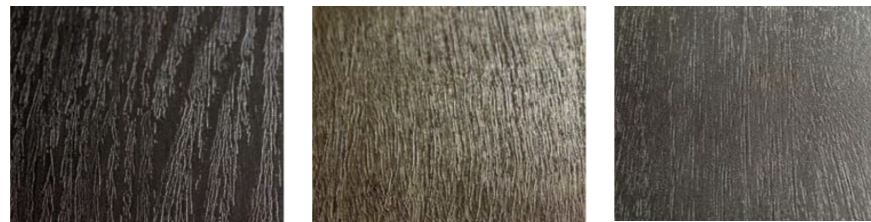

床材

ラシッサ Dフロア

※イメージ画像です。

樹種そのものの風合いを高めた「フットフィール仕上げ」。さまざまな天然木の表情と木肌を本物のように表現しました。自然の味わいを大切に仕上げたので、歩く時はもちろんのこと、床に座ったり、寝転んだり、さまざまなシーンで独特の触感をお楽しみいただけます。

※1 床暖房システムの種類によって対応できないものもあります。
 ※2 ナチュラルクレイ調・フレンチヘリンボーン調は、リアルフットフィール仕上げではありません。

●リアルフットフィール仕上げ

素足に心地よい触感の「フットフィール仕上げ」がより本物に近い木肌感に。木の感触の追及に加えて、天然木に見られる揺らぎ表現を取り入れた「リアルフットフィール仕上げ」へと進化しました。樹種ごとに異なる質感を感じてください。

Color Variation

階段

ラシッサD階段 (踏み板厚36mm / 鼻の出20mm)

※イメージ画像です。

豊富なカラーラインアップでお気に入りのインテリア空間を実現できます。