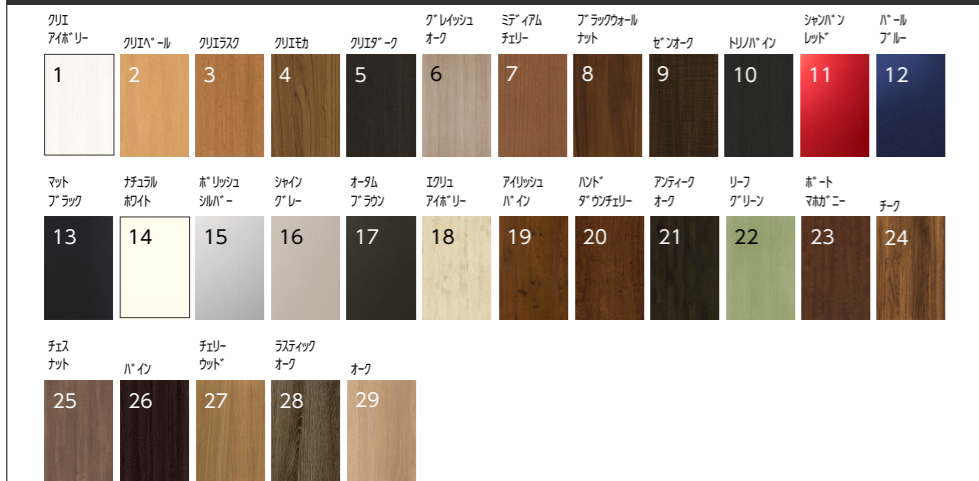

カラーバリエーション

ハンドルバリエーション 一般仕様

M12型

クリエダーク  
設定色：1・2・3・4・5・6・7・9  
10・15・27・28・29

M21型

ゼンオーク  
設定色：2・3・4・5・9・10・25  
26

M27型

トリノパイン  
設定色：1・2・3・4・5・6・7  
9・10・15