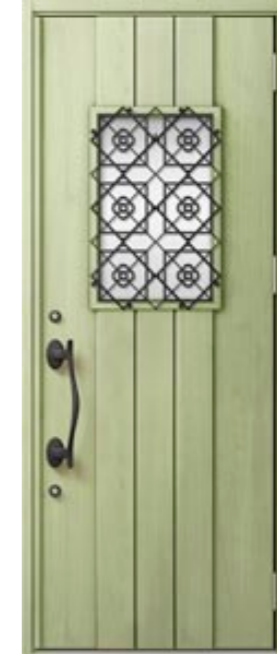

アイリッシュパイン  
設定色：18・19・20・21・22  
23・24

D43型

ハンドダウンチェリー  
設定色：18・19・20・21・22  
23・24

D44型

アンティークオーク  
設定色：18・19・20・21・22  
23・24

D45型

リーフグリーン  
設定色：18・19・20・21・22  
23・24

※上記掲載の各写真・イラストはイメージです。見積内容とは異なる場合がありますので、ご注意ください。