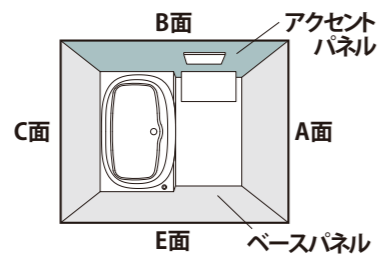

HN987
ストーンシェルグレー

HN986
カルムホワイト

HT541
ランタムウッド

HT614
モルティオダーク

HT611
シルバーグレー

HT612
スティールブルー

アクセント張りB面
(器具面)

■浴槽カラー〈FRP〉

NW1
ホワイト

Y71
ベージュ

FW1
ホワイト

N11
ブラック

Y84
ベージュ

U84
グレー

W91
ホワイト

N11
ブラック