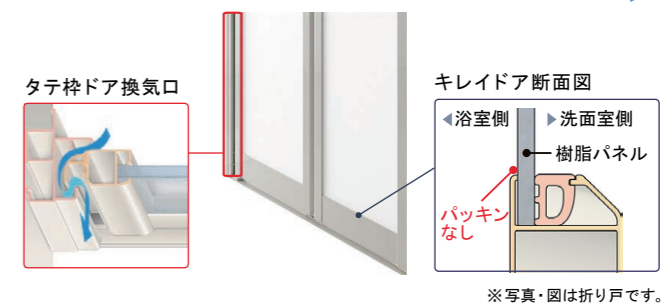

※写真・図は折り戸です。

■洗い場側水栓