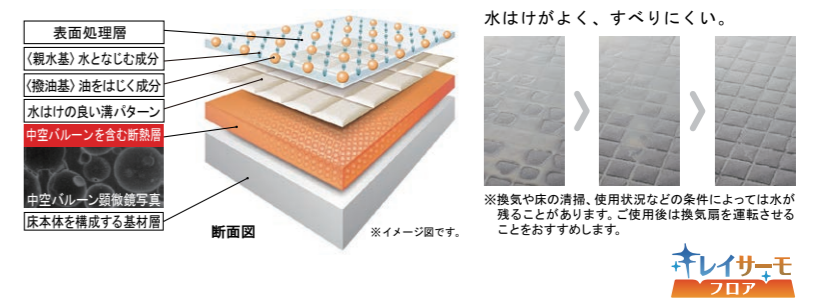

タテ長ミラー(30100)+マグネットシェルフ180W(2段)
KGM-30100S+NT-180A(11)-IS

■パッとくるりんポイ排水口

パッとゴミがまとまって、カンタンにポイッ。

渦でまとまったゴミをポイッとするだけ。

頭や身体を洗うとき
などの排水。
渦でまとまったゴミを
ポイ!
※写真は渦が見えるように排水口の蓋を外して
います。ご使用の際には排水口に蓋をしてください。

■シャワーヘッド

エコアクアシャワーSPA〈メタル調〉
3つの湯のチカラで、健やかな美しさを
手に入れる。
シルクミスト吐水 パワーマッサージ吐水 アクアスプレー吐水

■天井まわり

※写真はイメージです。
平天井
+ネオサークル照明
(LEDランプ)1灯
LDA-G1-1A
ランドリーパイプ
〈ホワイト〉
LAP-1582-W(1本)

■ドア

折り戸[11mm段差](800W)
VDY-8002006R(73)

■クレーサーモフロア

足元が冷ヤツとしない。

※換気や床の清掃、使用状況などの条件によっては水が残ることがあります。ご使用後は換気扇を運転させることをおすすめします。